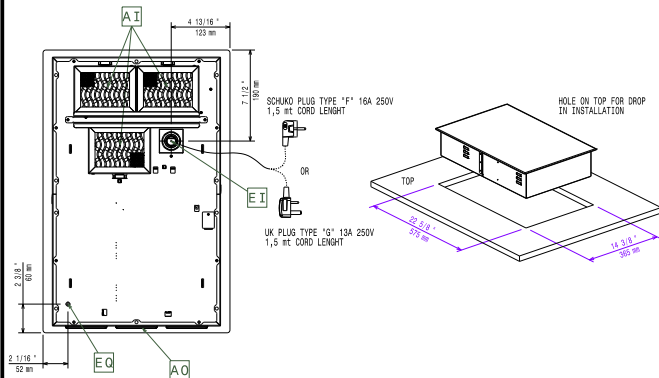

Other

Električki

Napon napajanja:	220-240 V/1N ph/50-60 Hz
Ukupna snaga:	3.5 kW
Vrsta utikača:	CE-SCHUKO
Minimalna struja napajanja:	13A

Ključne informacije:

Vanjske dimenzije, širina:	392 mm
Vanjske dimenzije, dubina:	592 mm
Vanjske dimenzije, visina:	127 mm
Neto težina:	14.5 kg