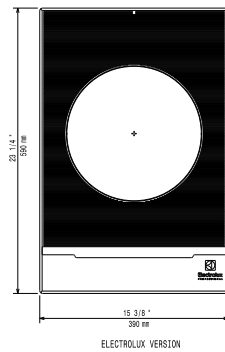

Gornja/e

Bočna/o

EI = Električki priključak
EO = Električka utičnica

Other

Električki

Napon napajanja:	220-240 V/1N ph/50-60 Hz
Ukupna snaga:	3.5 kW
Vrsta utikača:	CE-SCHUKO
Minimalna struja napajanja:	13A

Ključne informacije:

Vanjske dimenzije, širina:	392 mm
Vanjske dimenzije, dubina:	592 mm
Vanjske dimenzije, visina:	127 mm
Neto težina:	14.5 kg